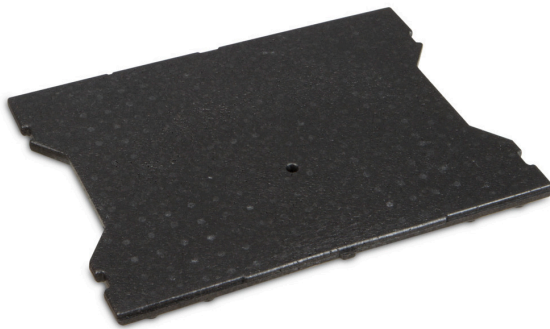

Dekselinleg EPP L-BOXX G4

Materiaal nr.: 1000011324 | Wedstrijdcode: LB DE G4 | EAN-code: 4045294737597

- » Passend voor L-BOXX 102 G4 en L-BOXX 136 G4
- » Sluit inzetbakjes of inzetstukken voor kleine delen naar boven af
- » Voorkomt het mengen van inhoud
- » Bespaart u tijd en optimaliseert individuele werkstappen

Materiaal & Kleur

Materiaal:	EPP
Kleur:	Zwart

Afmetingen

Buitenafmetingen:	327 x 438 x 28 mm
-------------------	-------------------

Technische gegevens

Gewicht:	0,07 kg
----------	---------

Beschrijving

De L-BOXX dekselinleg is de perfecte aanvulling op uw L-BOXX 102 G4 of 136 G4 en kan bovendien in het midden door een pen aan de schroefgat van het deksel tegen het eruit vallen worden beveiligd. Het deksel sluit de inzetbakjes of kleine onderdelen in de L-BOXX aan de bovenkant af en zorgt ervoor dat de daarin opgeborgen materialen niet door elkaar raken, zodat u na het transport van de L-BOXX geen tijd verliest met het sorteren van en zoeken naar kleine onderdelen.