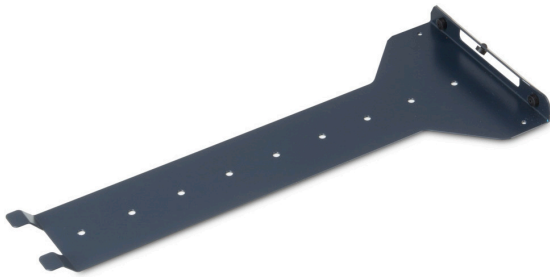

Vastzet plaat trolley L-BOXX G

Materiaal nr.: 1000011086 | Wedstrijdcode: LB HB LB-ROLL G | EAN-code: 4045294731915

- » Passend voor Trolley L-BOXX
- » Montage aan de tussenwand of de bedrijfswageninrichting mogelijk
- » Veilig transport van de L-BOXX-trolley in het voertuig
- » Voorkomt storende rammelende geluiden dankzij geïntegreerde rubberstoppen

Materiaal & Kleur

| | |
|------------|------------------|
| Materiaal: | Staal |
| Kleur: | Sortimo CoolGrey |

Afmetingen

| | |
|-------------------|-------------------|
| Buitenafmetingen: | 200 x 506 x 38 mm |
|-------------------|-------------------|

Technische gegevens

| | |
|----------|---------|
| Gewicht: | 0,73 kg |
|----------|---------|

Beschrijving

De houderplaat trolley L-BOXX G is bedoeld voor het veilig opbergen van de L-BOXX-trolley in het voertuig. Deze kan heel eenvoudig aan het verdeelschot van het voertuig of opzij aan uw Sortimo-bedrijfswageninrichting worden bevestigd en de L-BOXX-trolley kan er dan aan worden gehangen. Geïntegreerde rubberstoppen verhinderen rammelende geluiden tijdens het rijden.