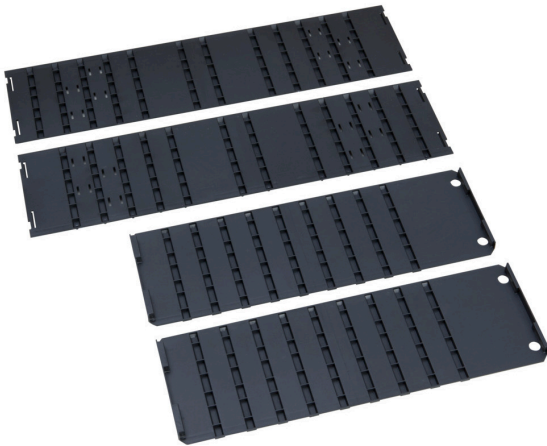

Schot-Inzet 340

Materiaal nr.: 49232984 | Wedstrijdcode: TBES 340 | EAN-code: 4014599232984

- » Passend voor de metalen koffer KM 340
- » Individueel aan te passen binnenruimte
- » Maakt opname van verdeelschotten in metalen koffer mogelijk
- » Schuimrubber inleg minimaliseert storende ratelende geluiden
- » Maakt opname van verdeelschotten in metalen koffer mogelijk

Materiaal & Kleur

Materiaal:	PS Staal
Kleur:	Zilver

Afmetingen

Buitenafmetingen:	8,5 x 421,5 x 109 mm
-------------------	----------------------

Technische gegevens

Gewicht:	0,32 kg
----------	---------

Accessoires

Schot-Inzet 340

Materiaal nr.: 49232984 | Wedstrijdcode: TBES 340 | EAN-code: 4014599232984

	Materiaal nr.	Marketingbeschrijving	Wedstrijdcode	EAN-code
	5267818	Verdeelschot voor 262x127 metalen koffers WM 340/341	TB WM 340/262	4014599267818
	5267832	Verdeelschot 415x127 voor metalen koffer WM 340	TB WM 340/415	4014599267832
	5267849	Gleufschot voor 309x127 voor metalen koffers WM 340/341	TB WM 340/309	4014599267849
	5267856	Set verdeelschotten metalen koffer WM 340	TBS WM 341	4014599267856

Beschrijving

De schotinzet 340 maakt de onderverdeling van de metalen koffer KM 340 met gesleufde verdeelschotten en verdeelschotten mogelijk. De op deze manier gevormde deelvakken zorgen voor orde en overzicht in de metalen koffer.