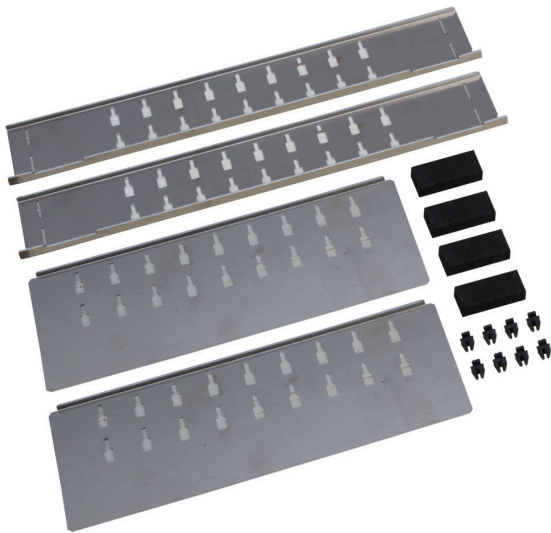

Verdeelschot 3F voor LT-BOXX 136 G

Materiaal nr.: 1000002937 | Wedstrijdcode: LT 136 TBS 3F | EAN-code: 4045294300210

- » Verdeelt de LT-BOXX 136 G in de breedte
- » Zorgt voor orde en overzicht

Materiaal & Kleur

Materiaal:	aluminium
Kleur:	Zilver

Afmetingen

Buitenafmetingen:	408 x 105 x 45 mm
-------------------	-------------------

Technische gegevens

Gewicht:	0,44 kg
----------	---------

Ontwerp & functie

Verdeelschot 3F voor LT-BOXX 136 G

Materiaal nr.: 1000002937 | Wedstrijdcode: LT 136 TBS 3F | EAN-code: 4045294300210

Accessoires

	Materiaal nr.	Marketingbeschrijving	Wedstrijdcode	EAN-code
	1000002928	Sleufverdeelschot 288x100 voor L-BOXX 136 G4	LB136 STB 288X100	4045294299309

Beschrijving

Met de set verdeelschotten 3F wordt de LT-BOXX 136 G onderverdeeld in drie dwarsvakken. Grotere gereedschappen of materieel kunnen in de onderverdeelde vakken veilig opgeborgen en vervoerd worden. De onderverdeling zorgt voor orde en omdat langdurig zoeken niet meer nodig is, ook voor tijdsbesparing tijdens het werken.