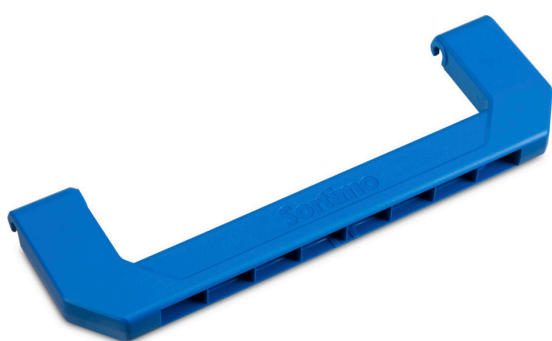

Handgreepbeugel ET L-BOXX G4

Materiaal nr.: 6000011405 | Wedstrijdcode: ET LB G4 TB | EAN-code: 4045294745233

- » Reserveonderdeel voor L-BOXX 102 G4
- » Reserveonderdeel voor L-BOXX 136 G4

Materiaal & Kleur

Materiaal:	ABS
Kleur:	Blauw

Afmetingen

Buitenafmetingen:	280,3 x 89,6 x 19 mm
-------------------	----------------------

Technische gegevens

Gewicht:	0,09 kg
----------	---------

Beschrijving

De handgreepbeugel is reserveonderdeel voor de L-BOXX 102 G4 en L-BOXX 136 G4.